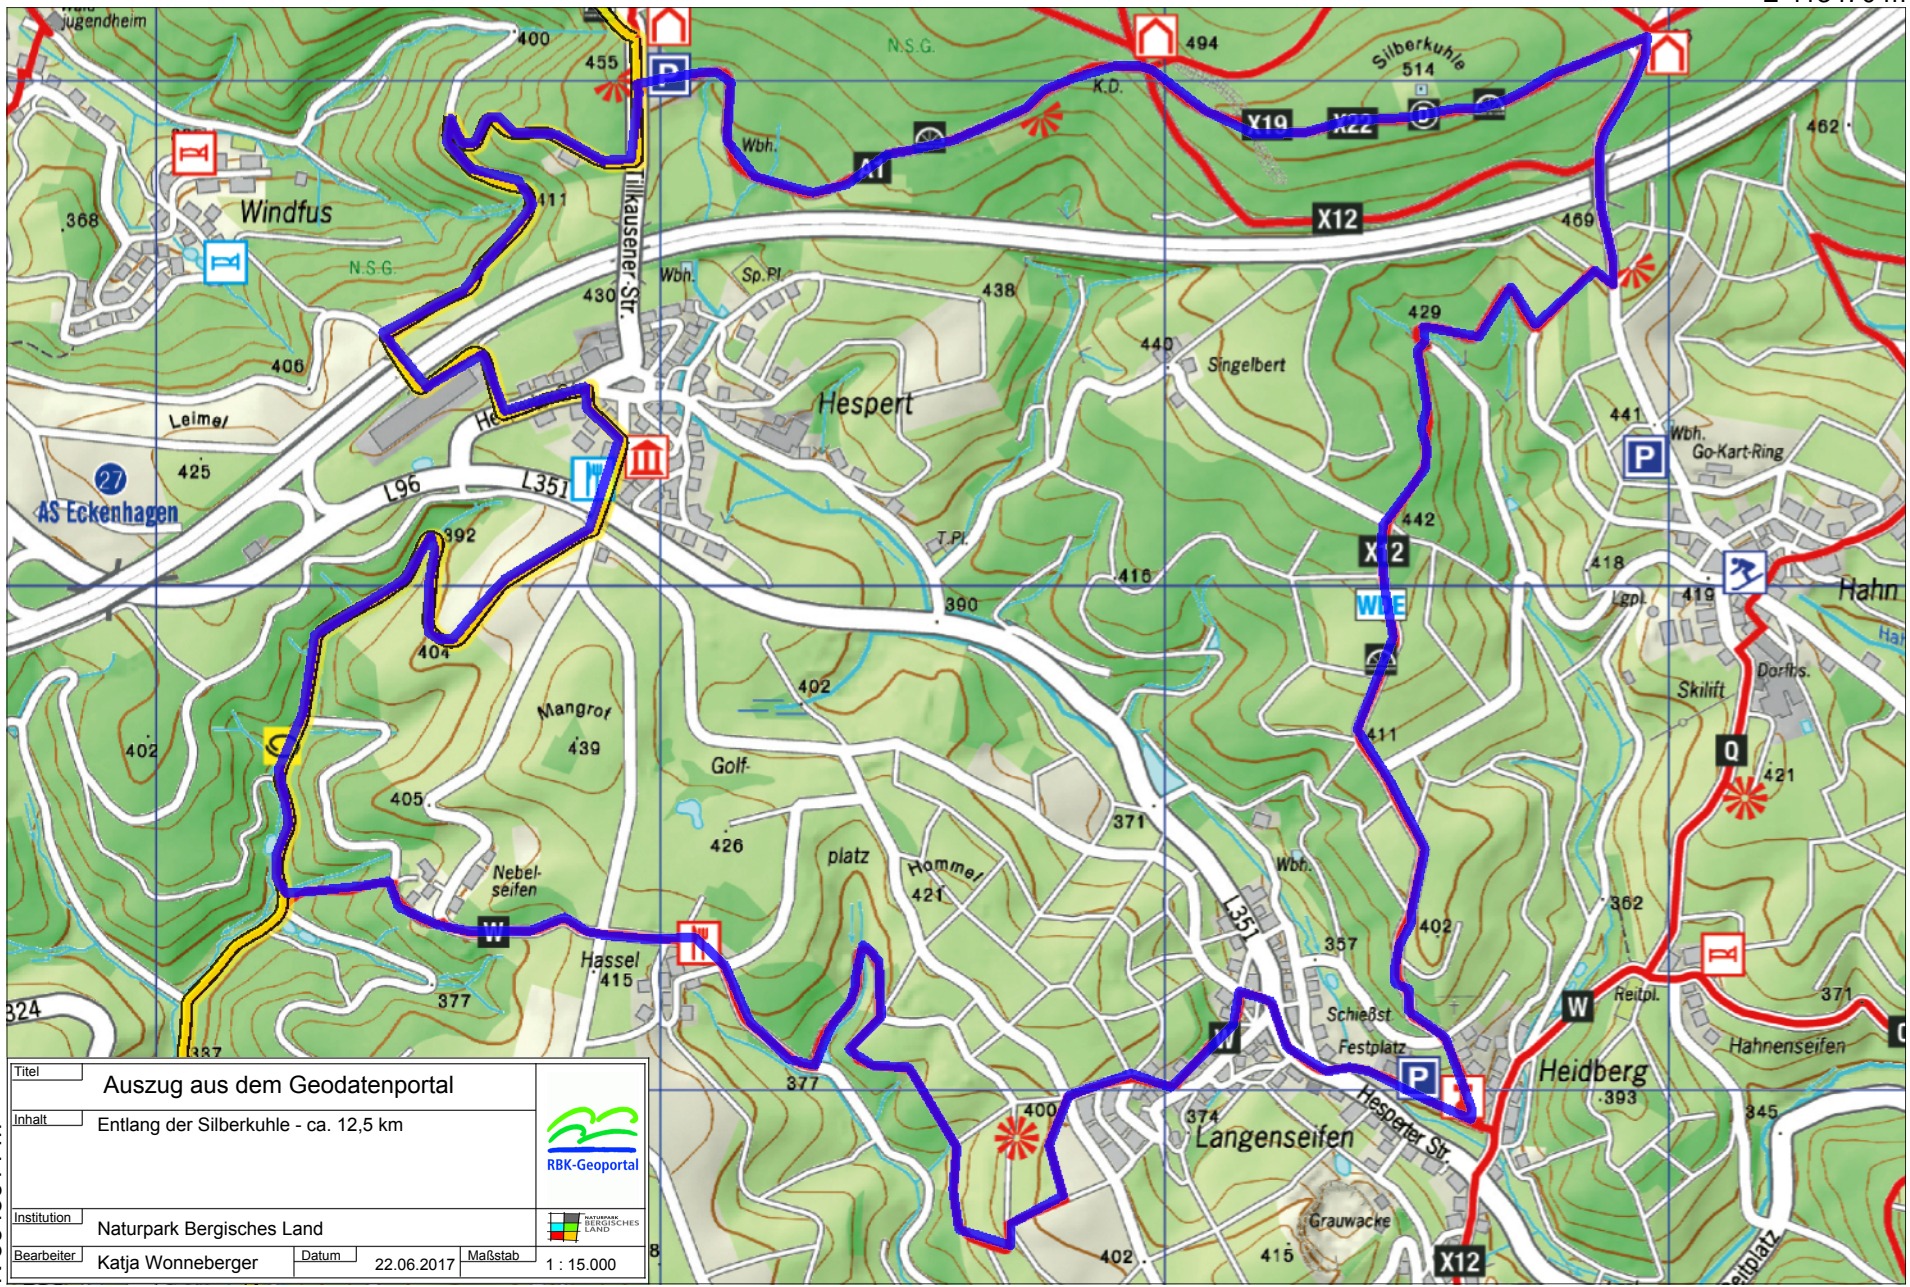

E 413470 m

N 5648147 m

Titel	Auszug aus dem Geodatenportal		
Inhalt	Entlang der Silberkuhle - ca. 12,5 km		
Institution	Naturpark Bergisches Land		
Bearbeiter	Katja Wonneberger	Datum	22.06.2017
Maßstab	1 : 15.000		

N 5645614 m

E 409702 m