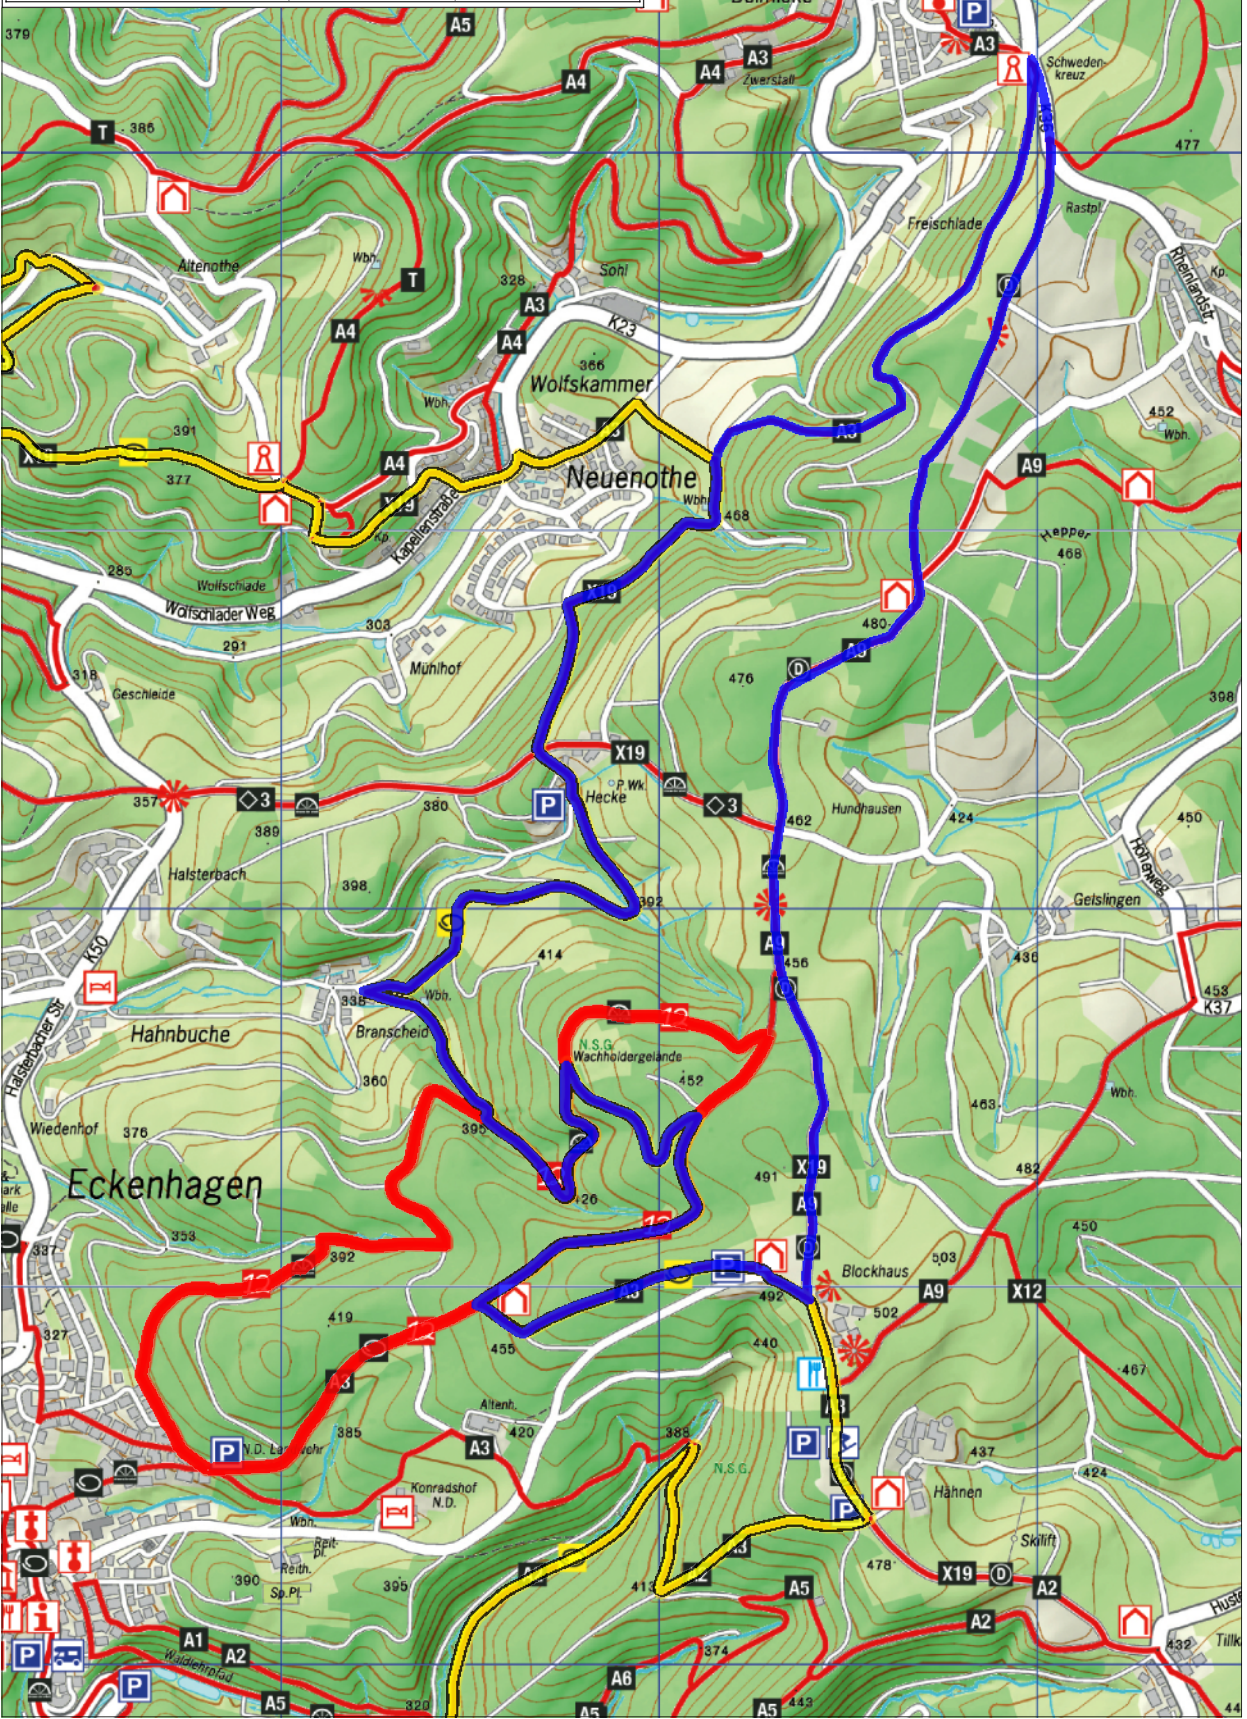

E 411541 m

N 5653981 m

Titel		Auszug aus dem Geodatenportal	
Inhalt		 RBK-Geoportal	
Institution		Naturpark Bergisches Land	
Bearbeiter		Datum	10.10.2018
		Maßstab	1 : 20.000

N 5648861 m

E 408260 m